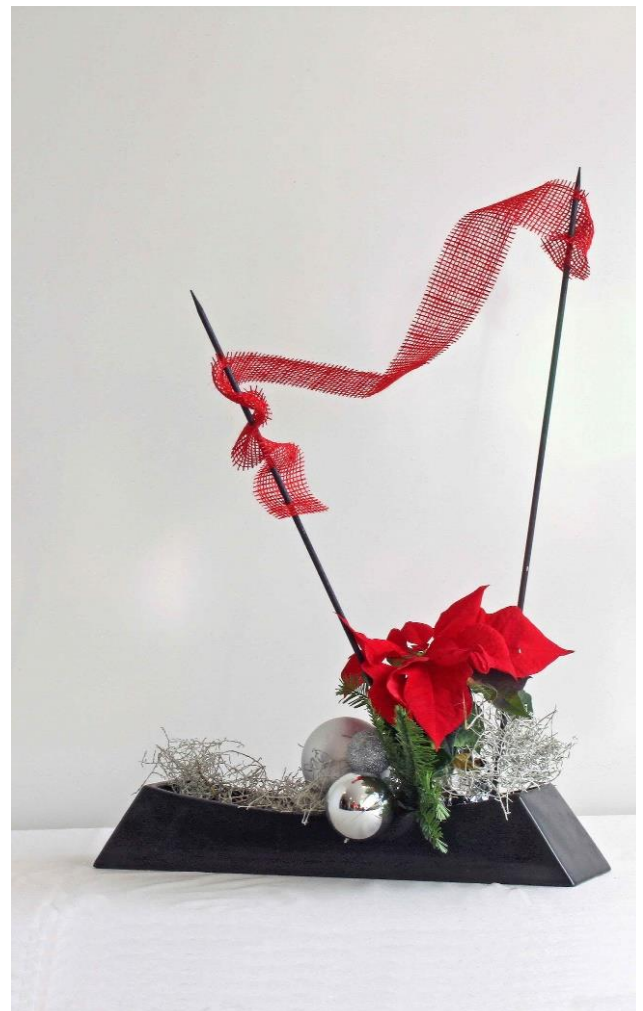

Daniela Jost

Ikebana Unterricht und Zubehör

Huebwiesenstrasse 52a, CH-8954 Geroldswil/ZH Tel/Fax 044/747 03 71

E-Mail: daniela@ikebana-info.ch

www.ikebana-info.ch

Ikebana International Chapter Zürich

Workshop zum Thema: Einstimmung auf die Adventszeit

Samstag 24. November 2018 in Geroldswil

Geleitet von Daniela Jost und Lea Ruprecht

Ikebana International (I.I.) ist die Dachorganisation aller Ikebana Schulen, die weltweit verbreitet ist und deren Headquarter in Tokyo/Japan liegt. Die non profit Organisation veranstaltet Anlässe, an denen Mitglieder an Ikebana Workshops, Vorträgen oder Ausstellungen teilnehmen können. Regelmässig werden auch Vorfürungen von Ikebana Meistern angeboten und internationale Konferenzen.

Um neue Interessenten für Ikebana International Chapter Zürich zu gewinnen wurden die Mitglieder eingeladen, zum Workshop vom 24. November Gäste, resp. Interessierte, die noch keine Ikebana Kenntnisse haben oder nicht I.I. Mitglieder sind, mitzubringen.

12 Teilnehmerinnen fanden sich um 09.30 Uhr zu Kaffee und Gipfel ein und wurden willkommen geheissen. Daniela Jost erläuterte in der Folge den Tagesablauf.

Das Wichtigste an jenem Tag war, die Freude und die Lust an Ikebana zu wecken, deshalb würde das geplante Arrangement im Freien Stil gearbeitet werden.

Jedoch gelten auch beim Freien Stil die typischen Ikebana Merkmale. Diese können wie folgt sein: